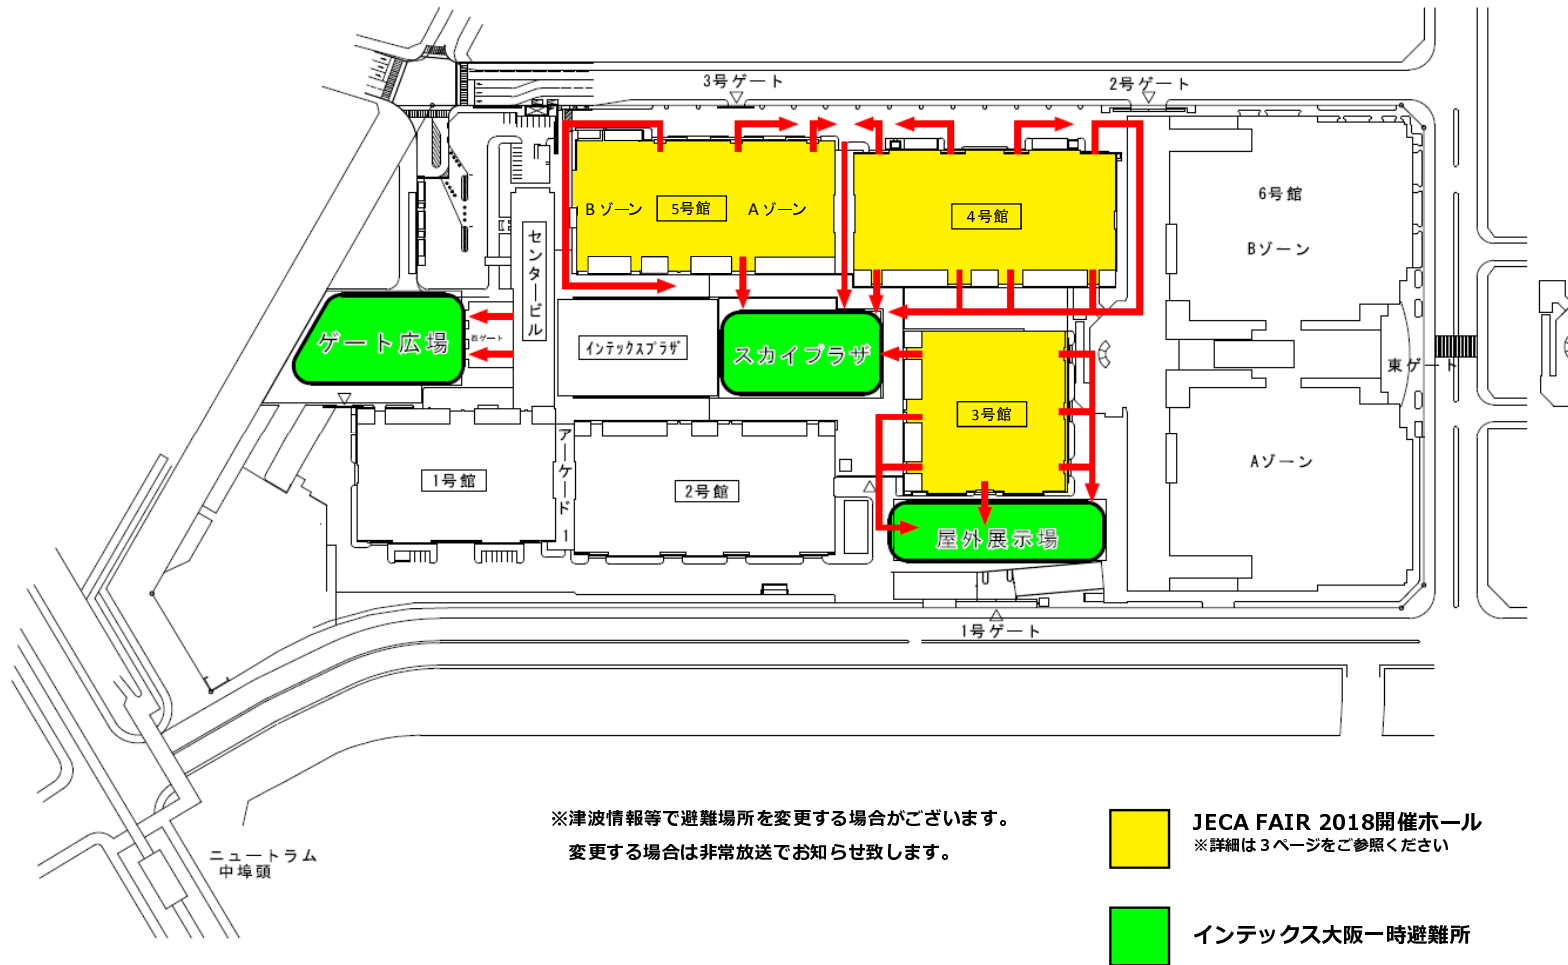

【地震、火災等の災害発生時におけるホール内放送と避難経路について】

災害時(地震・津波)の対応

- 震度5以上は全館非常放送が防災センターより発せられます。避難指示が出た場合、避難経路図に従って避難してください。
- 震度4以下はJECA FAIR 2018運営事務局より会場内に適宜放送します。放送内容に従って、行動してください。

非常時(火災等)の対応

JECA FAIR 2018会場内の火災発生

- 運営本部または防災センターから発生場所等の内容を非常放送します。状況・経過・結果を逐次放送しますので落ち着いて行動してください。

他号館等の火災発生

- 防災センターからの情報を適宜ホール内に放送します。

- 3・4・5号館からの避難経路は2ページ～3ページを参照。
- 避難経路の事前確認をお願いします。当該時には安全を第一に避難してください。

インテックス大阪避難経路図

3・4・5号館避難経路