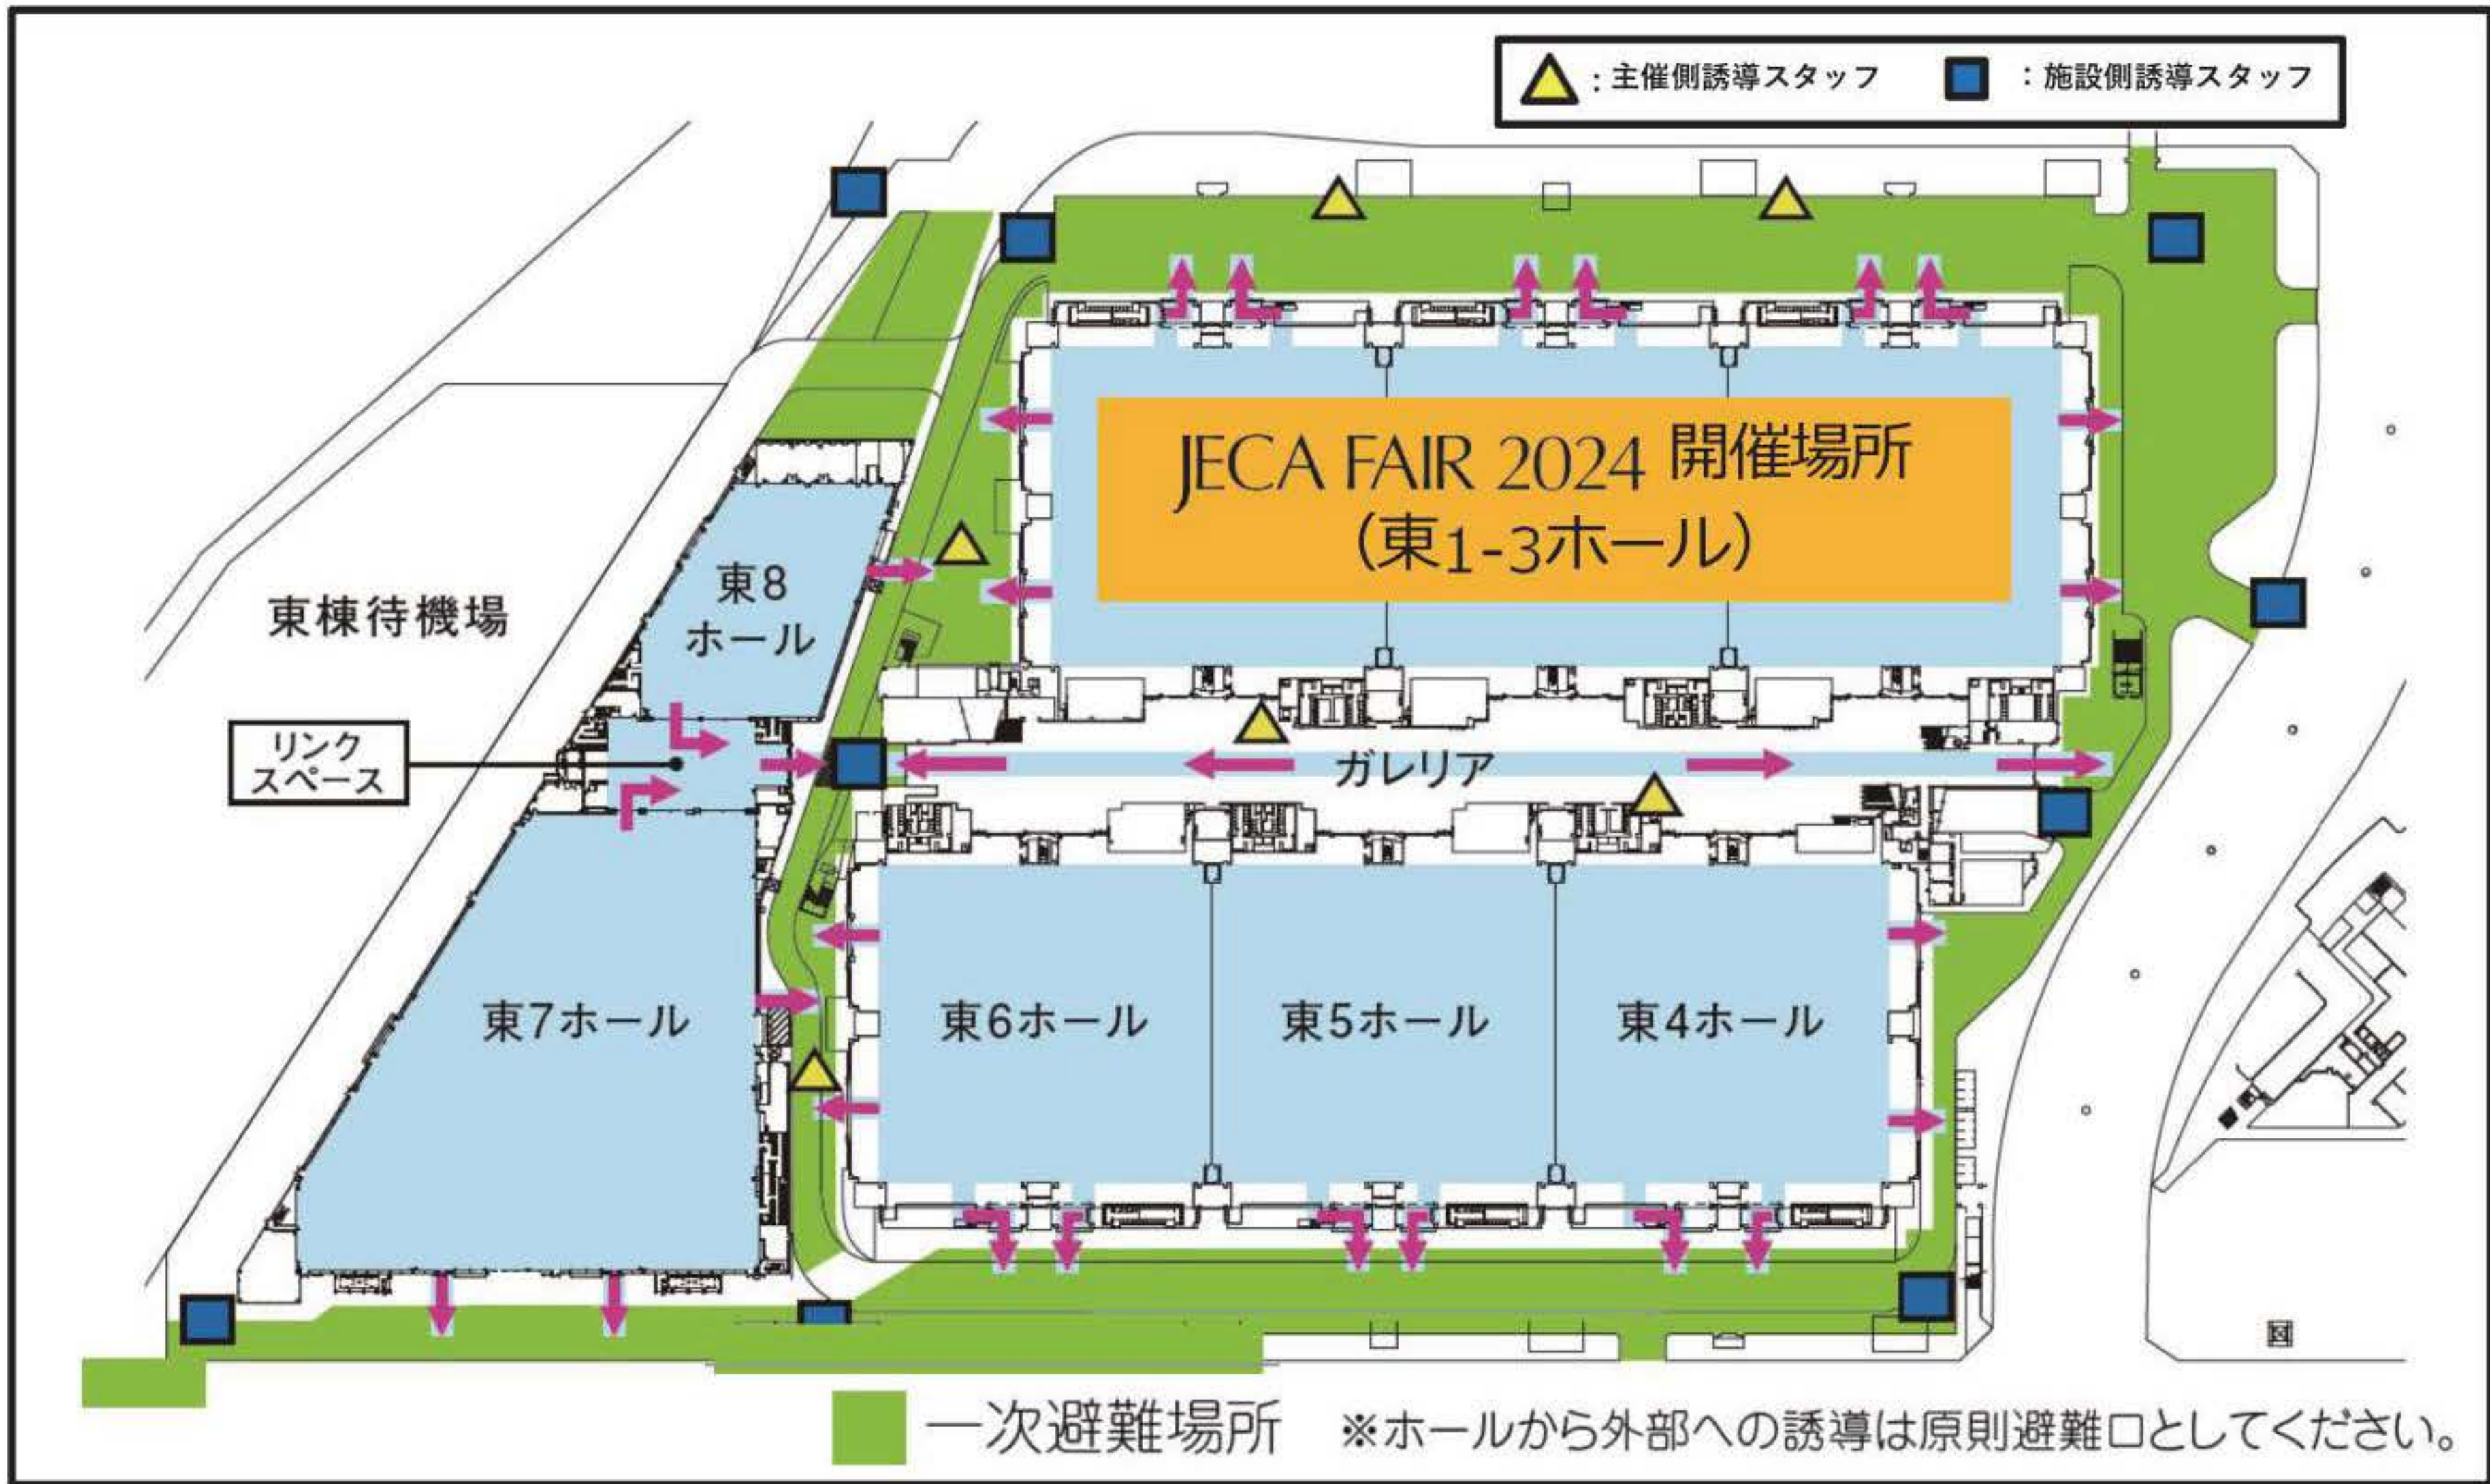

東京ビッグサイト東展示棟全体避難図

※緊急避難時は、誘導スタッフの指示に従い速やかに避難場所にご移動ください。