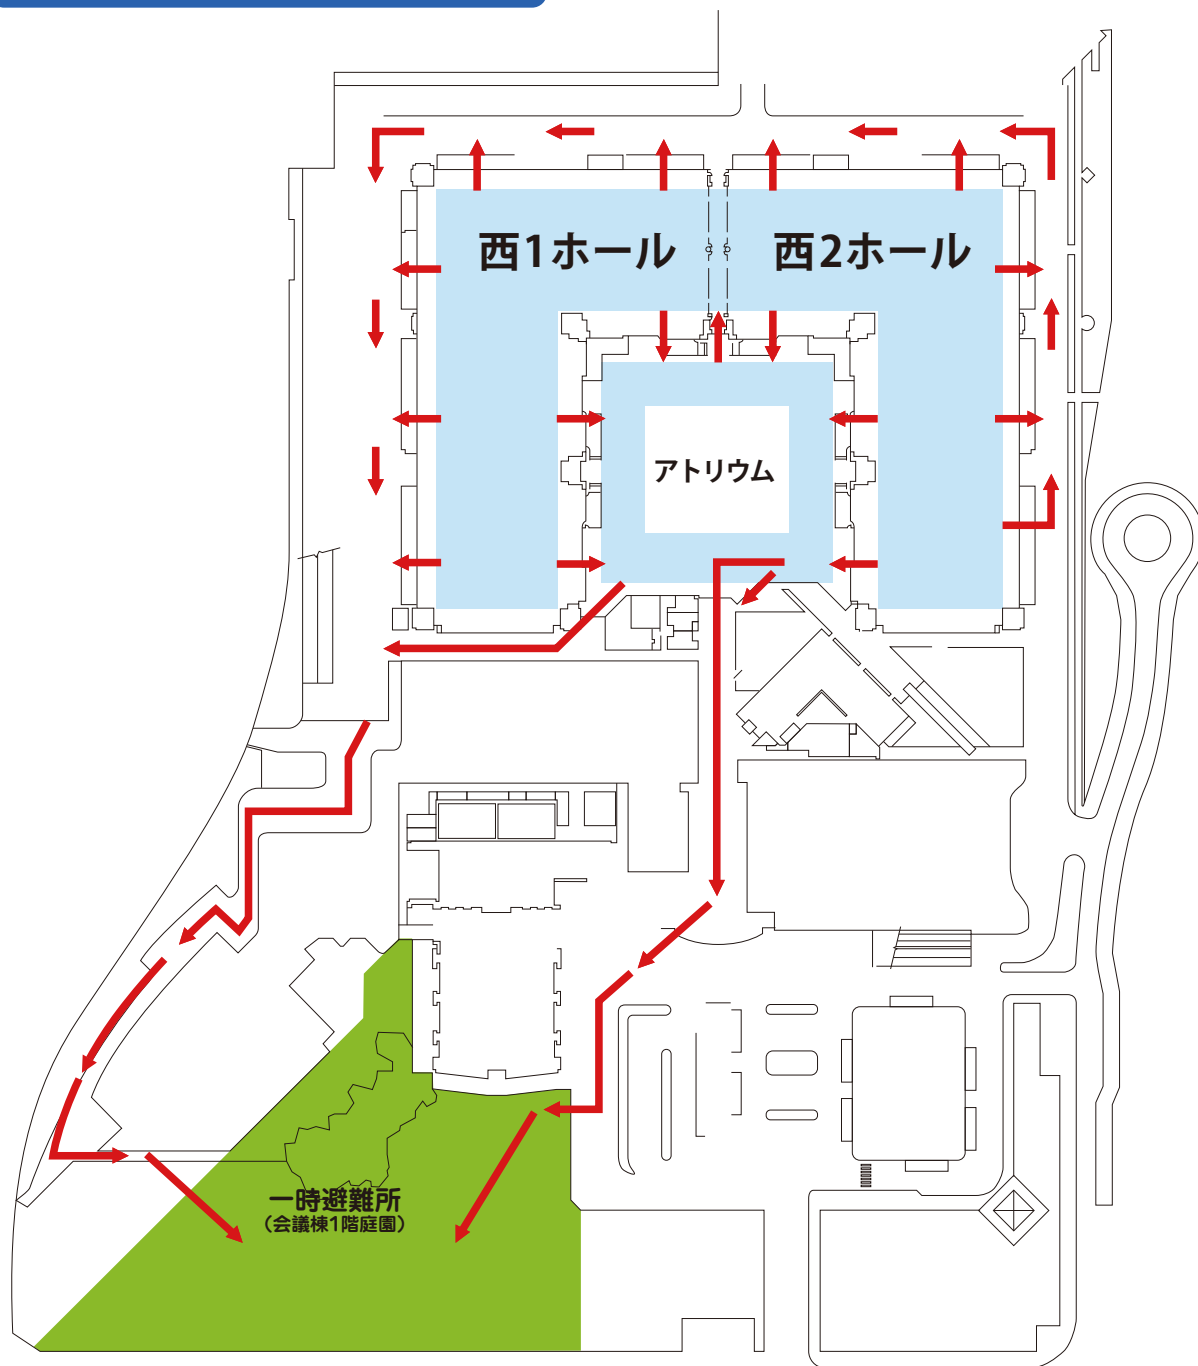

# 東京ビッグサイト避難経路図

※津波情報等で避難場所を変更する場合がございます。  
変更する場合は非常放送でお知らせ致します。

-  JECA FAIR 2019開催ホール
-  東京ビッグサイト一時避難所