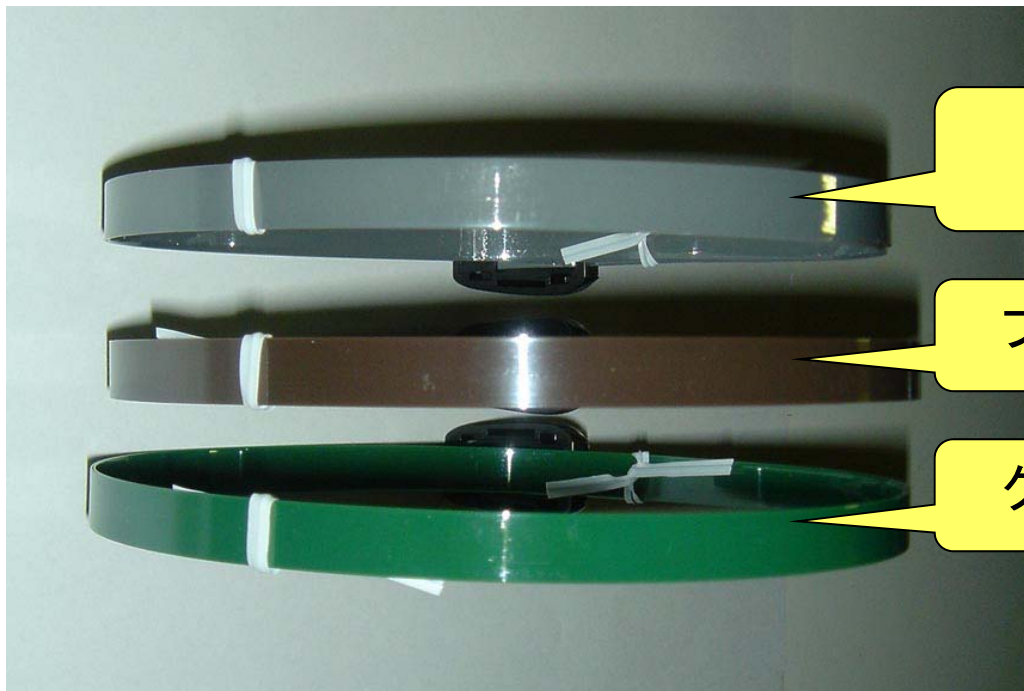

カラーポール用「樹脂バンド」

全国の景観地区や再開発地域のカラーポールの色に、フィットしたブラウン、グリーンを加え、カラーラインアップが3色となりました。
(バンドの標準色はグレーで、留具の色はブラックのみ)

どこに使用するのか

- ・ 設備の色がブラウン等に規制されている景観地があります。塗装することなく、使用可能なカラーバンドを開発しました。
- ・ **ブラウン**や**グリーン**色の、カラーポールや街路灯柱に目立たず装着できます。
- ・ 標準長 0.6m、0.9m、1.2m、1.5m。

カラーラインアップ

〈お問い合わせ先〉

株式会社 須田製作所

〒104-0054 東京都中央区勝どき4-2-4

営業部 TEL.03-3531-2241 FAX.03-3531-2246

URL: <http://www.sudass.co.jp/>