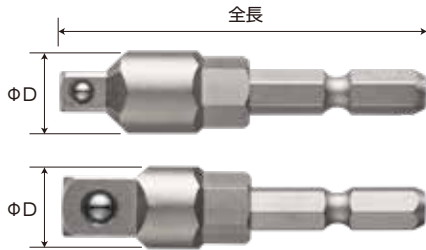

VESSEL

こたえる かなえる

ソケットアダプター スパナ掛

No.USBBSQ2S10/ USBBSQ3S10

電ドラボール[®]で使える!
増締め・緩めが
できる

六角ボルスター付

● 対辺10mm

1/4"
SQ
6.35 mm

軸圧入式

一体ソケットの
耐久性8倍

3/8"
SQ
9.5 mm

軸圧入式

一体ソケットの
耐久性8倍

六角ボルスター付

● 対辺10mm

対応ビット

● 対辺6.35mm

New

ビットホルダー スパナ掛

No.USBH1S10

自動車・バイクの整備、機械のメンテナンスに。

No. USBBSQ ソケットアダプター スパナ掛 *New*

No. USBBH1S10 ビットホルダー スパナ掛 *New*

USBBSQ2S10 USBBSQ3S10