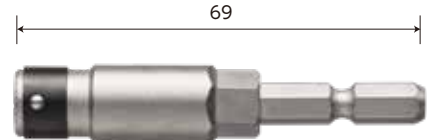

品番No.	六角ボルススター対辺 (mm)	ソケット差込角 SQ	台紙サイズ (mm)	ΦD (mm)	全長 (mm)	内装 (本)	JAN (4907587)
USBBSQ2S10	10	1/4	160×35×15	13	58	10	030689
USBBSQ3S10	10	3/8	160×35×15	13	58	10	030696

●オープン価格

品番No.	六角ボルススター対辺 (mm)	ビット差込角 (mm)	台紙サイズ (mm)	内装 (本)	JAN (4907587)
USBBH1S10	10	6.35	160×35×15	10	030672

●オープン価格