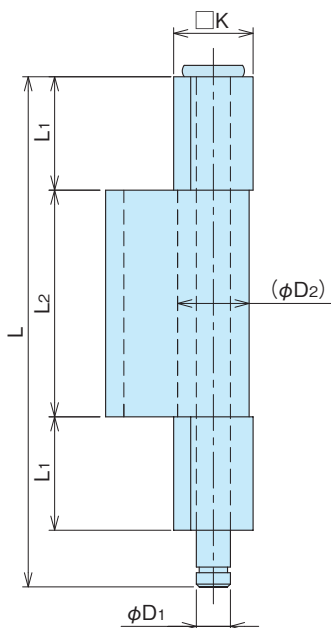

# 3管防水型蝶番角カラー組替

3-TUBE WATERPROOF HINGES SQUARE COLOR SET

A-5K~40K・SA-6K~40K

角カラー組替も標準品としてラインナップしました。

A-17K

**特 徴**  
Feature

- 角カラーに組み替えることによって、溶接が面あたりで容易になりました。
- ピンが抜き差しになっており、取付が簡単です。
- ステンピン組み替えも承ります。
- 段違い・長さの指定も承ります。