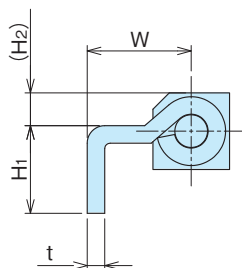

# 2管防水型蝶番角カラー組替

2-TUBE WATERPROOF HINGES SQUARE COLOR SET

A-1K~40K・SA-2K~40K

角カラー組替も標準品としてラインナップしました。

A-16K

**特 徴**  
Feature

- 角カラーに組み替えることによって、溶接が面あたりで容易になりました。
- ピンが抜き差しになっており、取付が簡単です。
- ステンピン組み替えも承ります。
- 段違い・長さの指定も承ります。

**材 質**

- A-1K~40K/鉄 (SS)
- SA-2K~40K/ステンレス (SUS304)

**表面処理**

- A-1K~40K/ピンのみ三価クロメートめっき

**用 途**

- 配電盤・分電盤・制御盤・その他各種防水型BOX

**Material**

- A-1K~40K/Rolled steel (SS)
- SA-2K~40K/Stainless steel plate (SUS304)