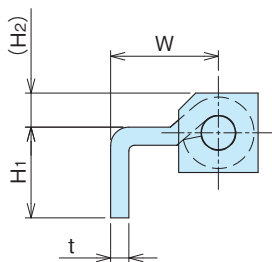

# 3管防水型蝶番角カラー組替

3-TUBE WATERPROOF HINGES SQUARE COLOR SET

A-5K~40K・SA-6K~40K

角カラー組替も標準品としてラインナップしました。

A-17K

**特 徴**  
Feature

- 角カラーに組み替えることによって、溶接が面あたりで容易になりました。
- ピンが抜き差しになっており、取付が簡単です。
- ステンピン組み替えも承ります。
- 段違い・長さの指定も承ります。