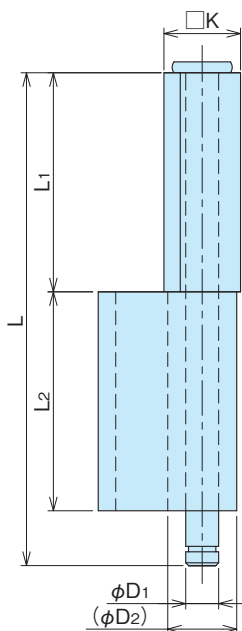

# 2管防水型蝶番角カラー組替

2-TUBE WATERPROOF HINGES SQUARE COLOR SET

A-1K~40K・SA-2K~40K

角カラー組替も標準品としてラインナップしました。

A-16K

**特 徴**  
Feature

- 角カラーに組み替えることによって、溶接が面あたりで容易になりました。
- ピンが抜き差しになっており、取付が簡単です。
- ステンピン組み替えも承ります。
- 段違い・長さの指定も承ります。

**材 質**

- A-1K~40K/鉄 (SS)
- SA-2K~40K/ステンレス (SUS304)

**表面処理**

- A-1K~40K/ピンのみ三価クロメートめっき

**用 途**

- 配電盤・分電盤・制御盤・その他各種防水型BOX

**Material**

- A-1K~40K/Rolled steel (SS)
- SA-2K~40K/Stainless steel plate (SUS304)