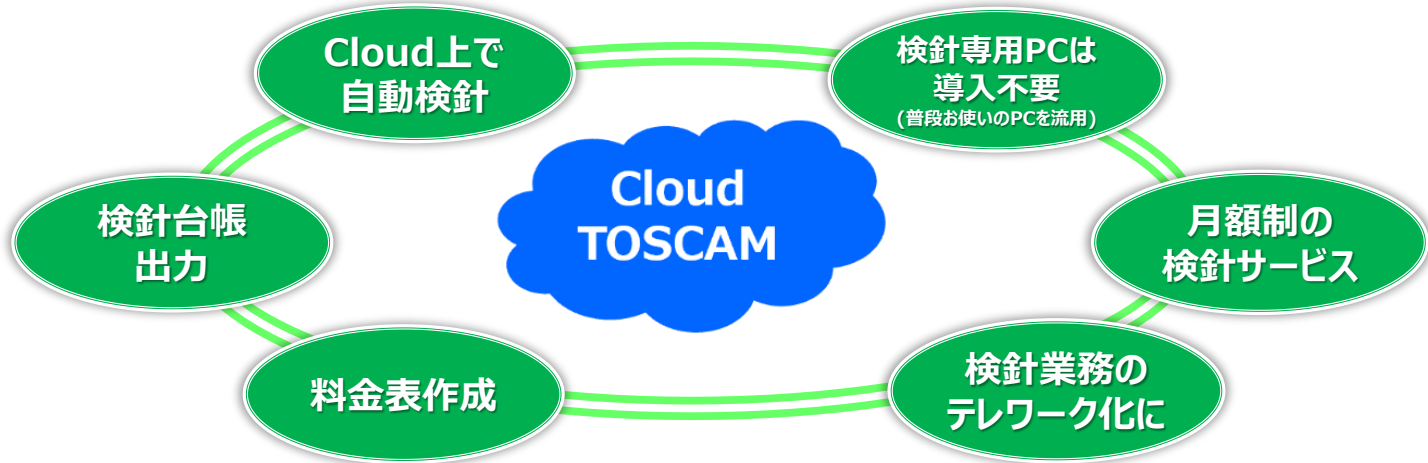

電力の遠隔検針用ソリューション Cloud TOSCAM

本サービスは、**点在している計量ポイントの一括検針**にご使用いただける**自動検針サービス**です。

データ収集ユニット“TOSCAM-M1”最大計測点数

→当社製スマートメーター“SmaMeシリーズ”128点+流量計等のパルス2点となります
(パルスが3点以上の場合は、端末伝送器「RQ-TTEB」を利用することでデータの取得ができます)

【画面例】

データダウンロード

【サービス内容】

	主要内容
計測点数	基本点数:10メーター(IoTGateway:1台当たり) ・11メーター以上は、メーターの台数毎に追加費用が必要です ・IoTGateway毎に基本利用料が必要です
計測データ	30分値(メーターの指針値データ)
計測データの保存	30分値をCloud上に保存 適宜、お客さまでデータのダウンロードを実施してください
帳票出力	任意に設定した月日間の使用量台帳を印字及びCSV出力
グラフ表示:日負荷曲線	計測メーター毎に30分使用量を表示及びCSV出力 グラフの横軸は、1日,7日,14日,31日を選択
グラフ表示:月負荷曲線	計測メーター毎に1日分の使用量を表示及びCSV出力 グラフの横軸は、1ヶ月,2ヶ月,6ヶ月,12ヶ月を選択
グラフ表示:月最大デマンド	当月を含む過去13ヶ月の最大デマンド値を月毎に表示及びCSV出力
オプション機能①	料金一覧表、料金表作成機能 ・予め設定した料金単価を元に料金一覧表を作成します
オプション機能②	従量料金用帳票作成機能(一般家庭向け) ・三段階料金などの料金計算をおこない料金一覧表を作成します
オプション機能③	季時別時間帯別帳票作成機能(事業所向け) ・昼、夜、ピークなど時間帯毎の料金計算をおこない料金一覧表を作成します
個別請求書出力機能	テナント毎の請求書を作成します。 適格請求書(インボイス)の様式に対応しています。 ※本機能はオプション機能①～③のいずれかをご使用いただくことでご利用いただけます。