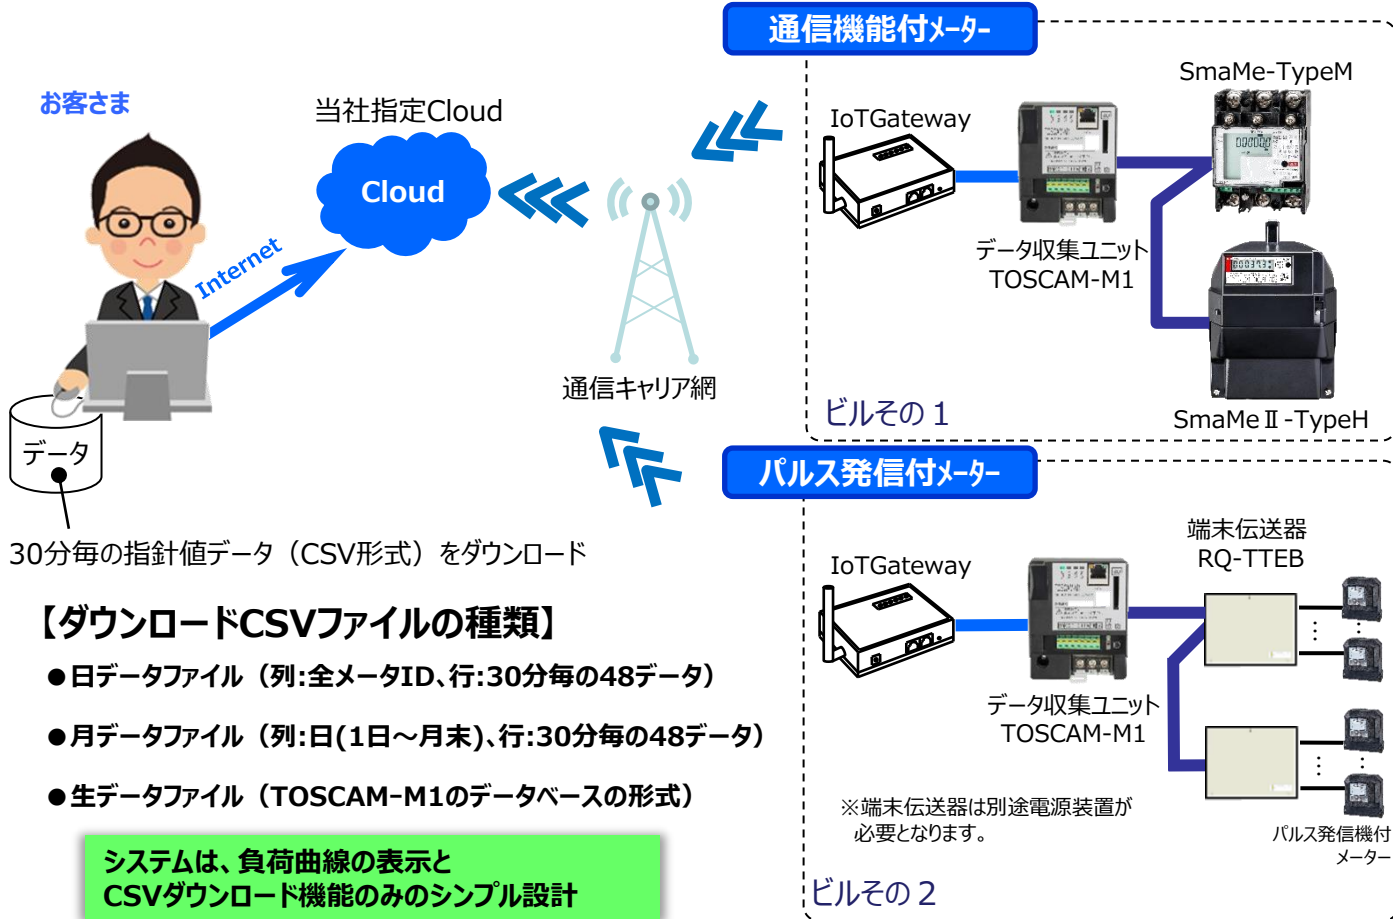

電力の遠隔検針用ソリューション Cloud TOSCAM

本サービスは、**点在している計量ポイントの一括検針**にご使用いただける**自動検針サービス**です。

データ収集ユニット“TOSCAM-M1”最大計測点数

→当社製スマートメーター“SmaMeシリーズ”128点+流量計等のパルス2点となります
(パルスが3点以上の場合は、端末伝送器「RQ-TTEB」を利用することでデータの取得ができます)

【画面例】

データダウンロード

【サービス内容】

	主要内容
計測点数	基本点数:10メーター(IoTGateway:1台当たり) ・11メーター以上は、メーターの台数毎に追加費用が必要です ・IoTGateway毎に基本利用料が必要です
計測データ	30分値(メーターの指針値データ)
計測データの保存	30分値をCloud上に保存 適宜、お客さまでデータのダウンロードを実施してください
帳票出力	任意に設定した月日間の使用量台帳を印字及びCSV出力
グラフ表示:日負荷曲線	計測メーター毎に30分使用量を表示及びCSV出力 グラフの横軸は、1日,7日,14日,31日を選択
グラフ表示:月負荷曲線	計測メーター毎に1日分の使用量を表示及びCSV出力 グラフの横軸は、1ヶ月,2ヶ月,6ヶ月,12ヶ月を選択
グラフ表示:月最大デマンド	当月を含む過去13ヶ月の最大デマンド値を月毎に表示及びCSV出力
オプション機能①	料金一覧表、料金表作成機能 ・予め設定した料金単価を元に料金一覧表を作成します
オプション機能②	従量料金用帳票作成機能(一般家庭向け) ・三段階料金などの料金計算をおこない料金一覧表を作成します
オプション機能③	季時別時間帯別帳票作成機能(事業所向け) ・昼、夜、ピークなど時間帯毎の料金計算をおこない料金一覧表を作成します
個別請求書出力機能	テナント毎の請求書を作成します。 適格請求書(インボイス)の様式に対応しています。 ※本機能はオプション機能①～③のいずれかをご使用いただくことでご利用いただけます。