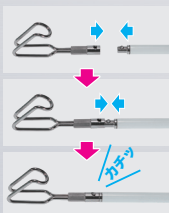

## 握りやすく、転がりにくい六角フォルム 強さ、軽さ、操作性が ハイバランス

- 六角の外竿で、握りやすく、転がりにくい
- フック金具にイーゼージョイントを採用し、差し込むだけで接続できる
- 強さ、操作性：強化ハイカーボン採用で折れにくく、たわみが少ない(当社従来比)
- 軽さ：短い収納
- カーボンクロスシステム採用

用途  
天井裏・床下配線などの遠く離れたところの索引作業に最適

- 竿にカーボンを採用(手元竿のみFRP製)
- 引掛けやすい先端機構
- 夜光塗料蓄光タイプ(1番竿)

- 付属品  
イーゼージョイント  
解除ツール  
JEF-RT

### イーゼージョイント

- ・差し込むだけで接続
- ・外れにくい

※先端の仕様は従来品とは異なります。